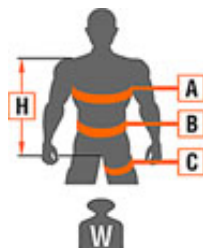

Opis produktu

Zestaw asekuracyjny Roofer Pro firmy Protekt do prac na dachu stromym.

W skład zestawu wchodzi:

- **szelki bezpieczeństwa P 70** z przednim i tylnym punktem zaczepowym, regulacją pasów udowych, pasa biodrowego i pasów barkowych, rozmiar M-XL lub XXL
- **2 szt. zaczepu linowego AZ 410** o dł. 1 m z zatrzaśnikiem AZ 011
- **urządzenie do nadawania pozycji przy pracy PROT 22** z zatrzaśnikami stalowymi AZ 002 i AZ 011
- **urządzenie samozaciskowe z mikroamortyzatorem LINOSTOP II** z liną roboczą i zatrzaśnikami AZ011, AZ002
- **torba transportowa**, wymiary 45 x 38 x 10 cm

Urządzenie dostępne jest w trzech długościach:

- 10 m
- 15 m
- 20 m

Produkt posiada dodatkowe opcje:

DŁUGOŚĆ: 10 m , 15 m (+ 73,80 zł) , 20 m (+ 196,80 zł)
ROZMIAR: M-XL , XXL

Dane techniczne / Wymiary

[cm]	M-XL	XXL
A	60 - 120	75 - 150
B	-	-
C	45 - 70	60 - 85
H	55 - 75	65 - 85
W	640 g	660 g

Dostępne rozmiary: M-XL (średni), XXL (duży)

rozmiar	wzrost [cm]	obw. kl. piersiowej [cm]
M - XL (średni)	164-180	85-100
XXL (duży)	180-195	100-130