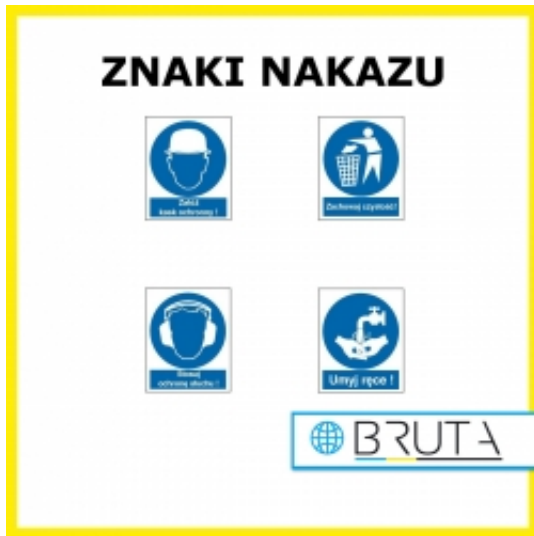

Dane aktualne na dzień: 25-06-2026 08:12

Link do produktu: <https://bruta.pl/znaki-nakazu-p-1309.html>

Znaki nakazu

Cena brutto **7,00 zł**

Cena netto **5,69 zł**

Dostępność **Dostępny**

Opis produktu

Znaki nakazu	
Założ okulary ochronne !	[402] - Nakaz stosowania ochrony oczu Folia samoprzylepna Rozmiar: 225 x 275 mm
Założ kask ochronny !	[403] - Nakaz stosowania ochrony głowy Folia samoprzylepna Rozmiar: 225 x 275 mm
Stosuj ochronę słuchu !	[404] - Nakaz stosowania ochrony słuchu Folia samoprzylepna Rozmiar: 225 x 275 mm
	[405] - Nakaz stosowania ochrony dróg oddechowych Folia samoprzylepna